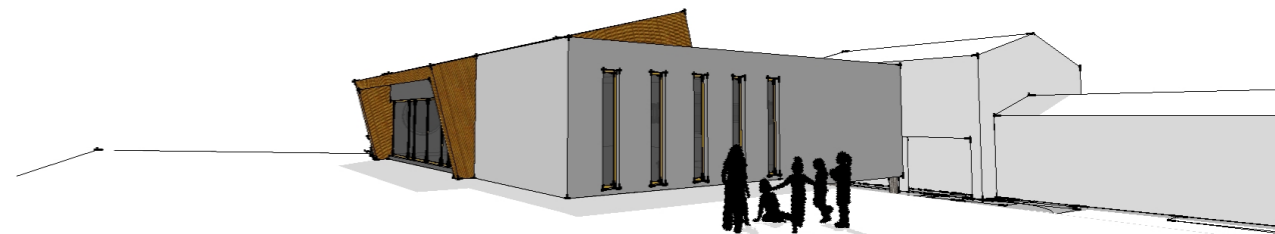

Mateřská škola Kuřim Zborovská
pracoviště č.2
Jungmannova 885, 664 34 Kuřim
e-mail mszborovska@post.cz

www.mskurim.cz

TIPRO projekt, s.r.o.
projekty pozemních staveb
Kociánka 8/10, 612 00 Brno
e-mail info@tiproprojekt.cz

www.tiproprojekt.cz

MŠ JUNGMANNOVA, KUŘIM Přístavba pavilonu pro 25 dětí

název akce

VÝKRESOVÁ ČÁST Perspektivy

obsah