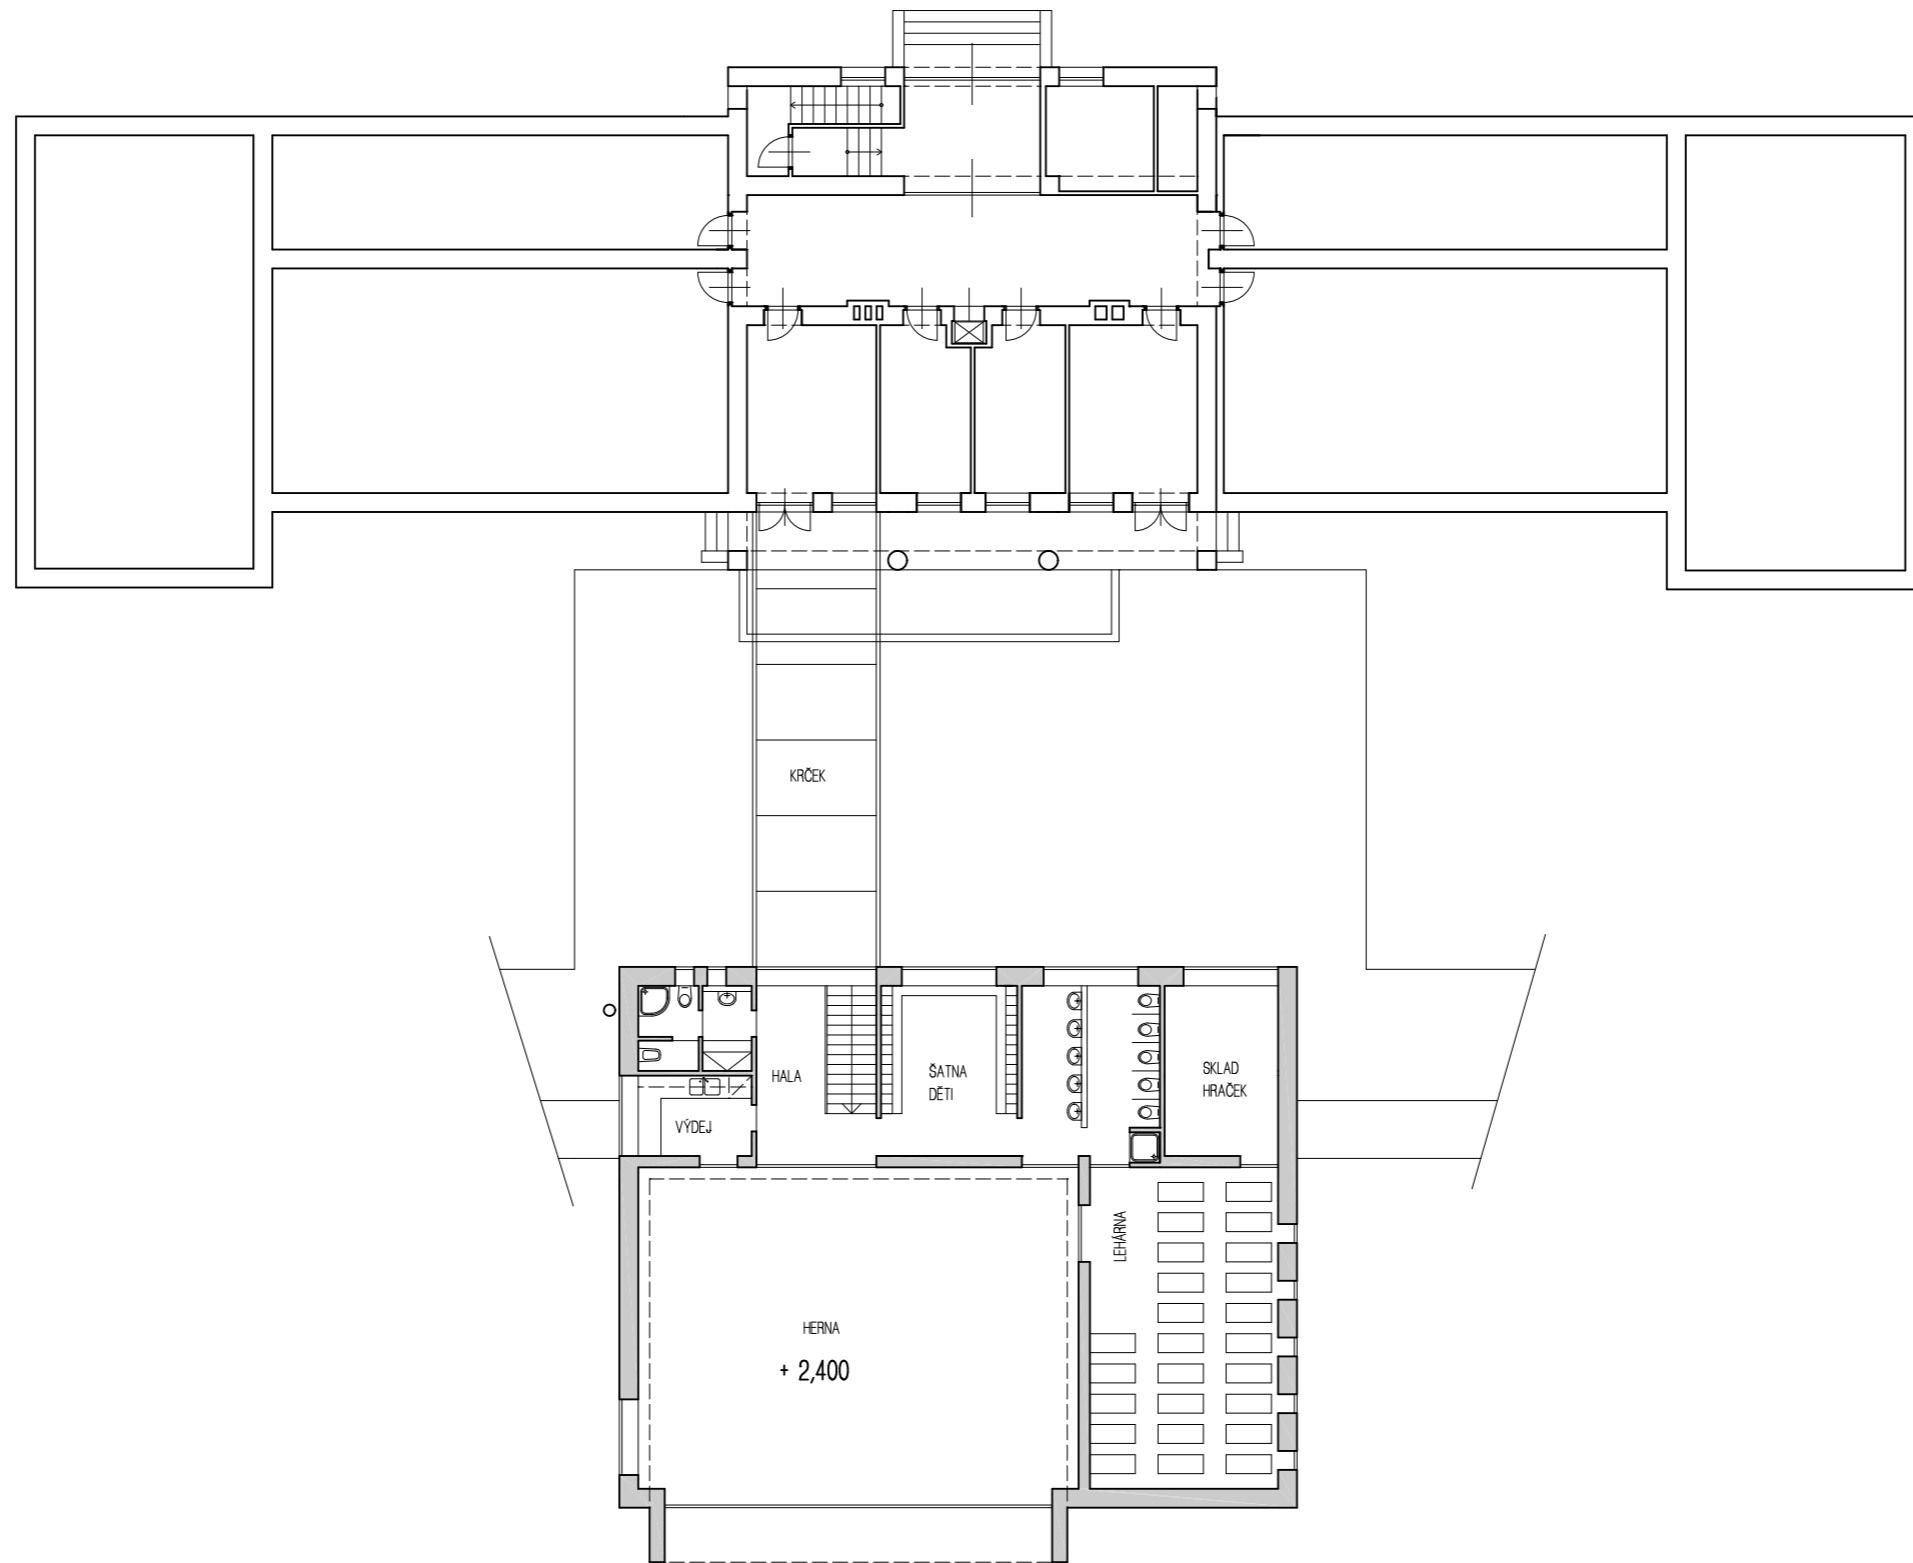

Mateřská škola Kuřim Zborovská
pracoviště č.2
Jungmannova 885, 664 34 Kuřim
e-mail mszborovska@post.cz

www.mskurim.cz

TIPRO projekt, s.r.o.
projekty pozemních staveb
Kociánka 8/10, 612 00 Brno
e-mail info@tiproprojekt.cz

www.tiproprojekt.cz

MŠ JUNGMANNOVA, KUŘIM

Přístavba pavilonu pro 25 dětí

název akce

VÝKRESOVÁ ČÁST

Půdorys 1.NP, M 1:200

obsah