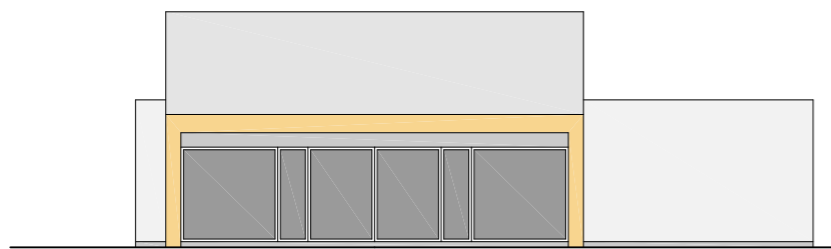

POHLED SEVERNÍ

POHLED VÝCHODNÍ