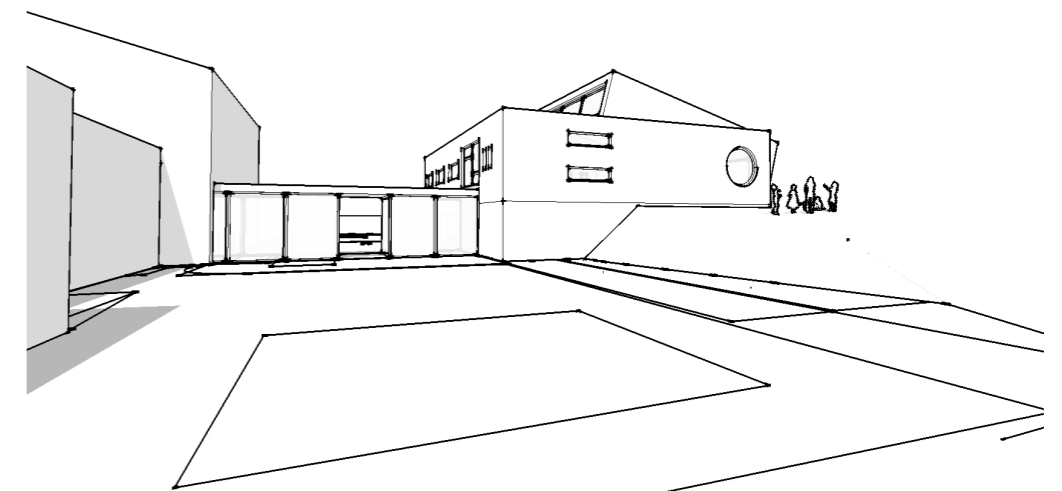

Mateřská škola Kuřim Zborovská
pracoviště č.2
Jungmannova 885, 664 34 Kuřim
e-mail mszborovska@post.cz

www.mskurim.cz

TIPRO projekt, s.r.o.
projekty pozemních staveb
Kociánka 8/10, 612 00 Brno
e-mail info@tiproprojekt.cz

www.tiproprojekt.cz

MŠ JUNGMANNOVA, KUŘIM
Přístavba pavilonu pro 25 dětí

název akce

VÝKRESOVÁ ČÁST
Pohledy, řezy, skicy, M 1:200

obsah