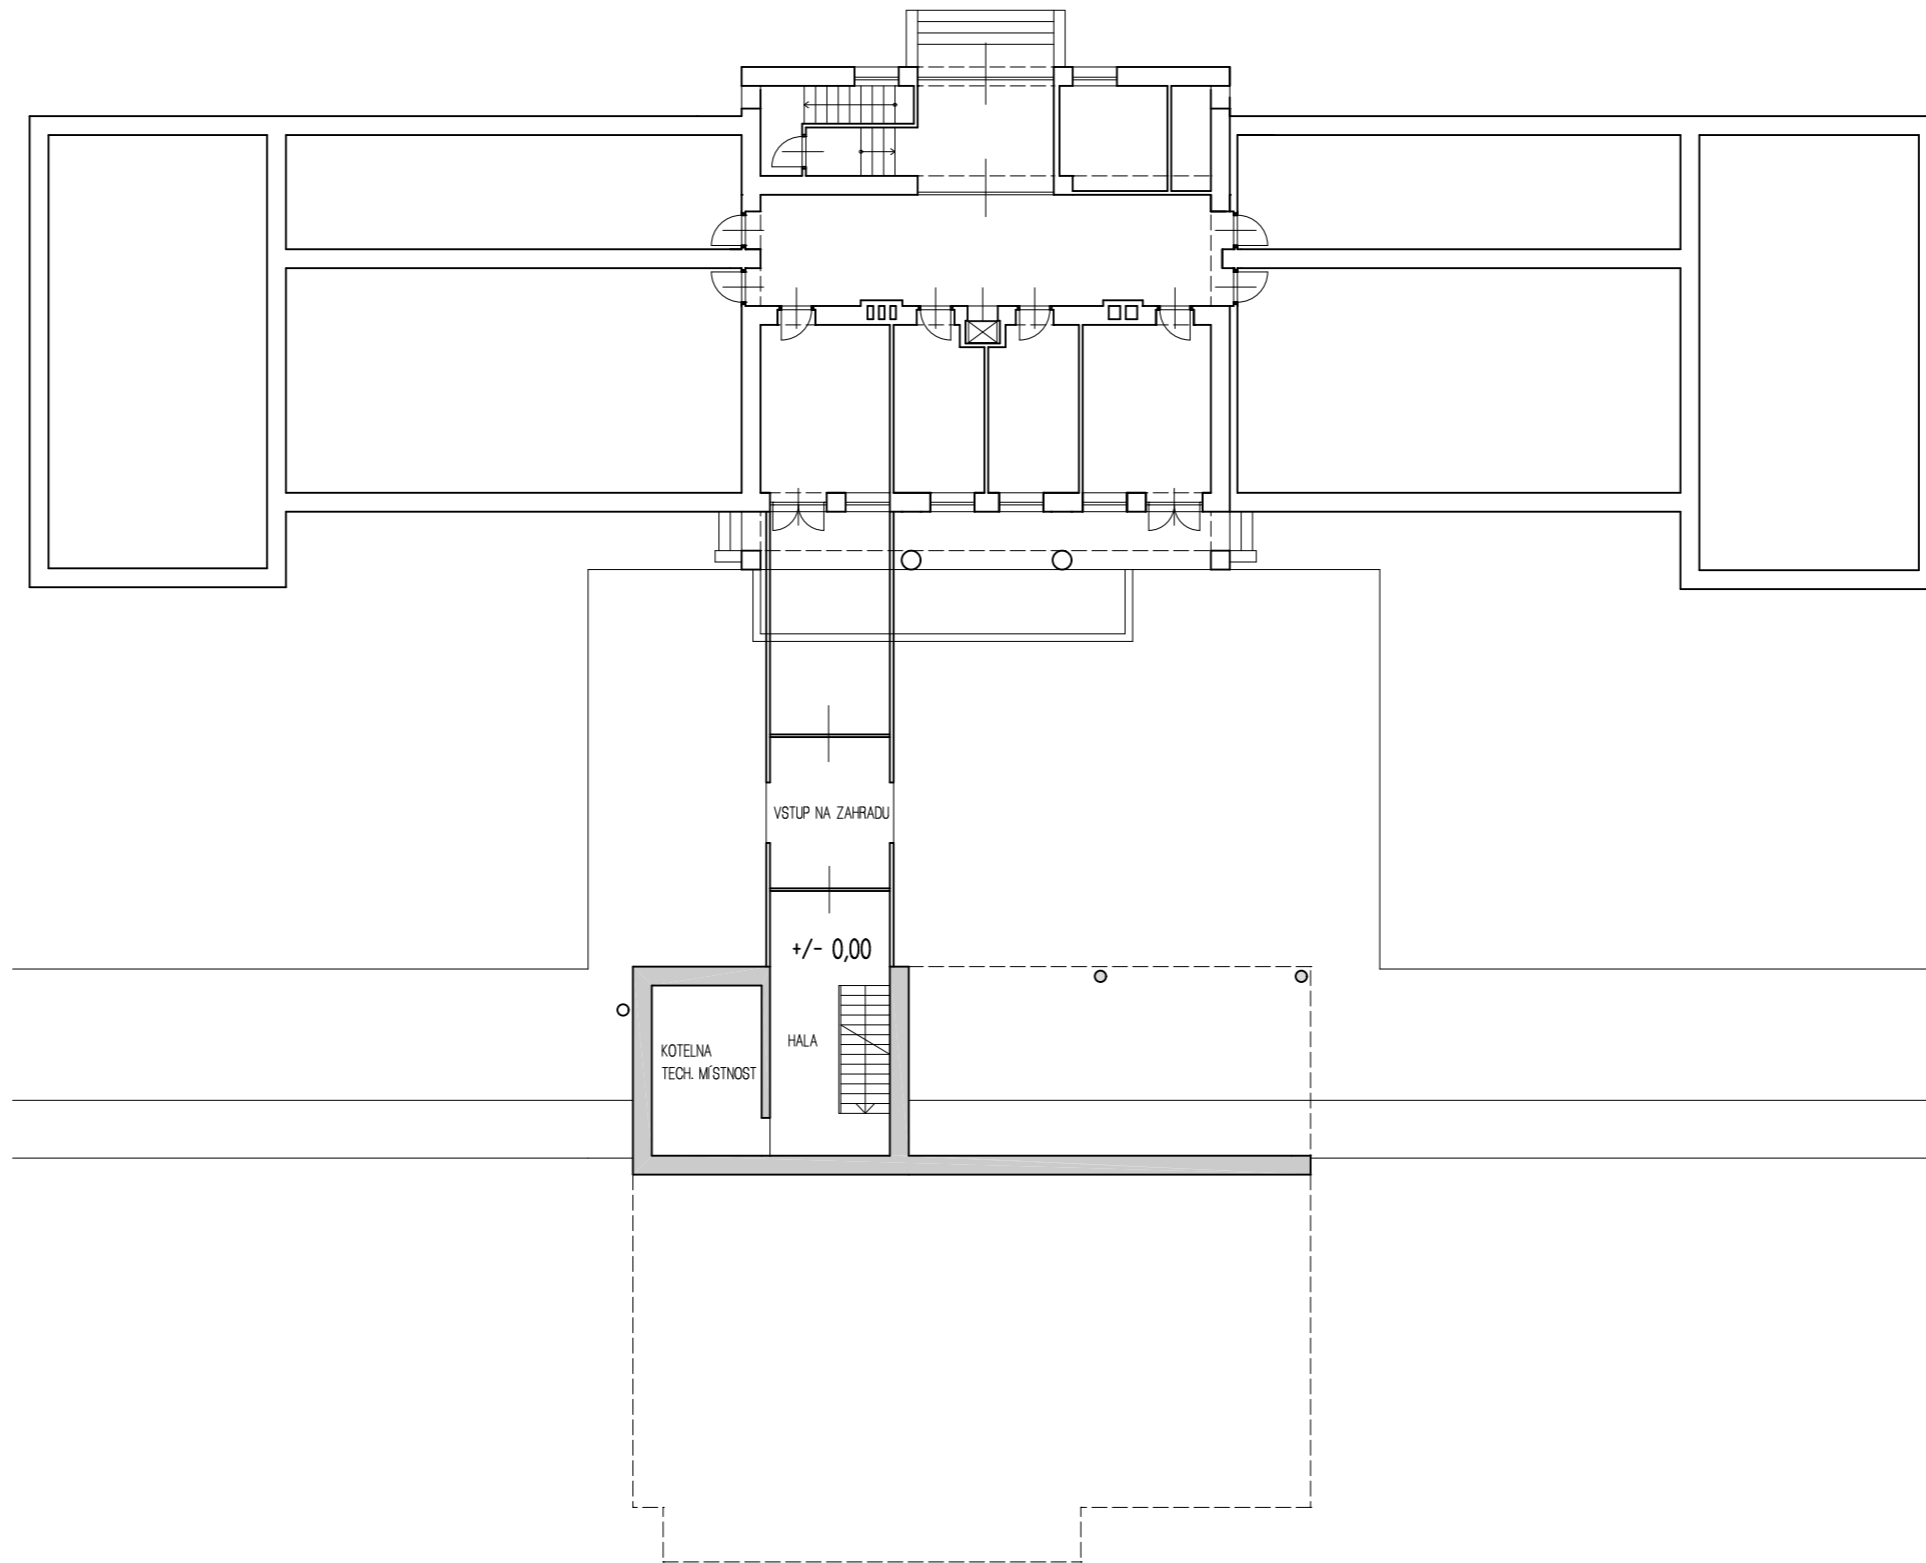

www.tiproprojekt.cz

MŠ JUNGMANNOVA, KUŘIM

Přístavba pavilonu pro 25 dětí

název akce

VÝKRESOVÁ ČÁST

Situace, M 1:250

obsah

Mateřská škola Kuřim Zborovská
pracoviště č.2
Jungmannova 885, 664 34 Kuřim
e-mail mszborovska@post.cz