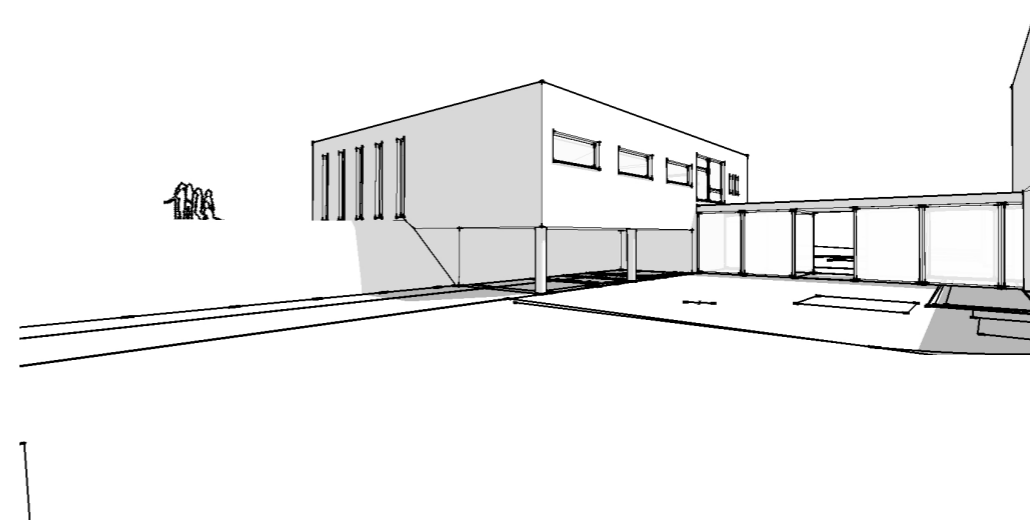

www.tiproprojekt.cz

MŠ JUNGMANNOVA, KUŘIM

Přístavba pavilonu pro 25 dětí

název akce

VÝKRESOVÁ ČÁST

Půdorys 1.NP, M 1:200

obsah

PODÉLNÝ ŘEZ