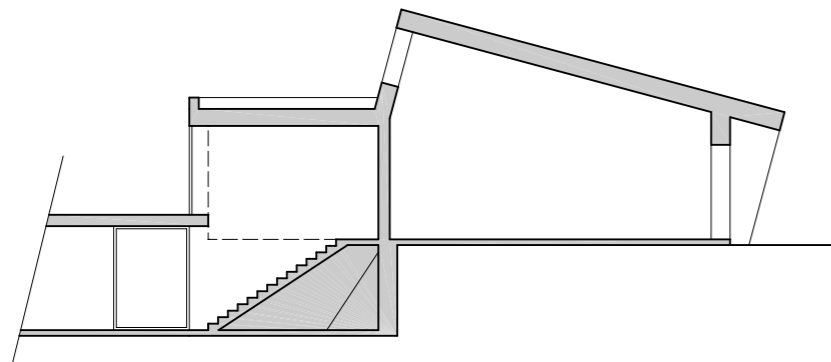

www.tiproprojekt.cz

MŠ JUNGMANNOVA, KUŘIM

Přístavba pavilonu pro 25 dětí

název akce

VÝKRESOVÁ ČÁST

Půdorys 1.NP, M 1:200

obsah

PODÉLNÝ ŘEZ