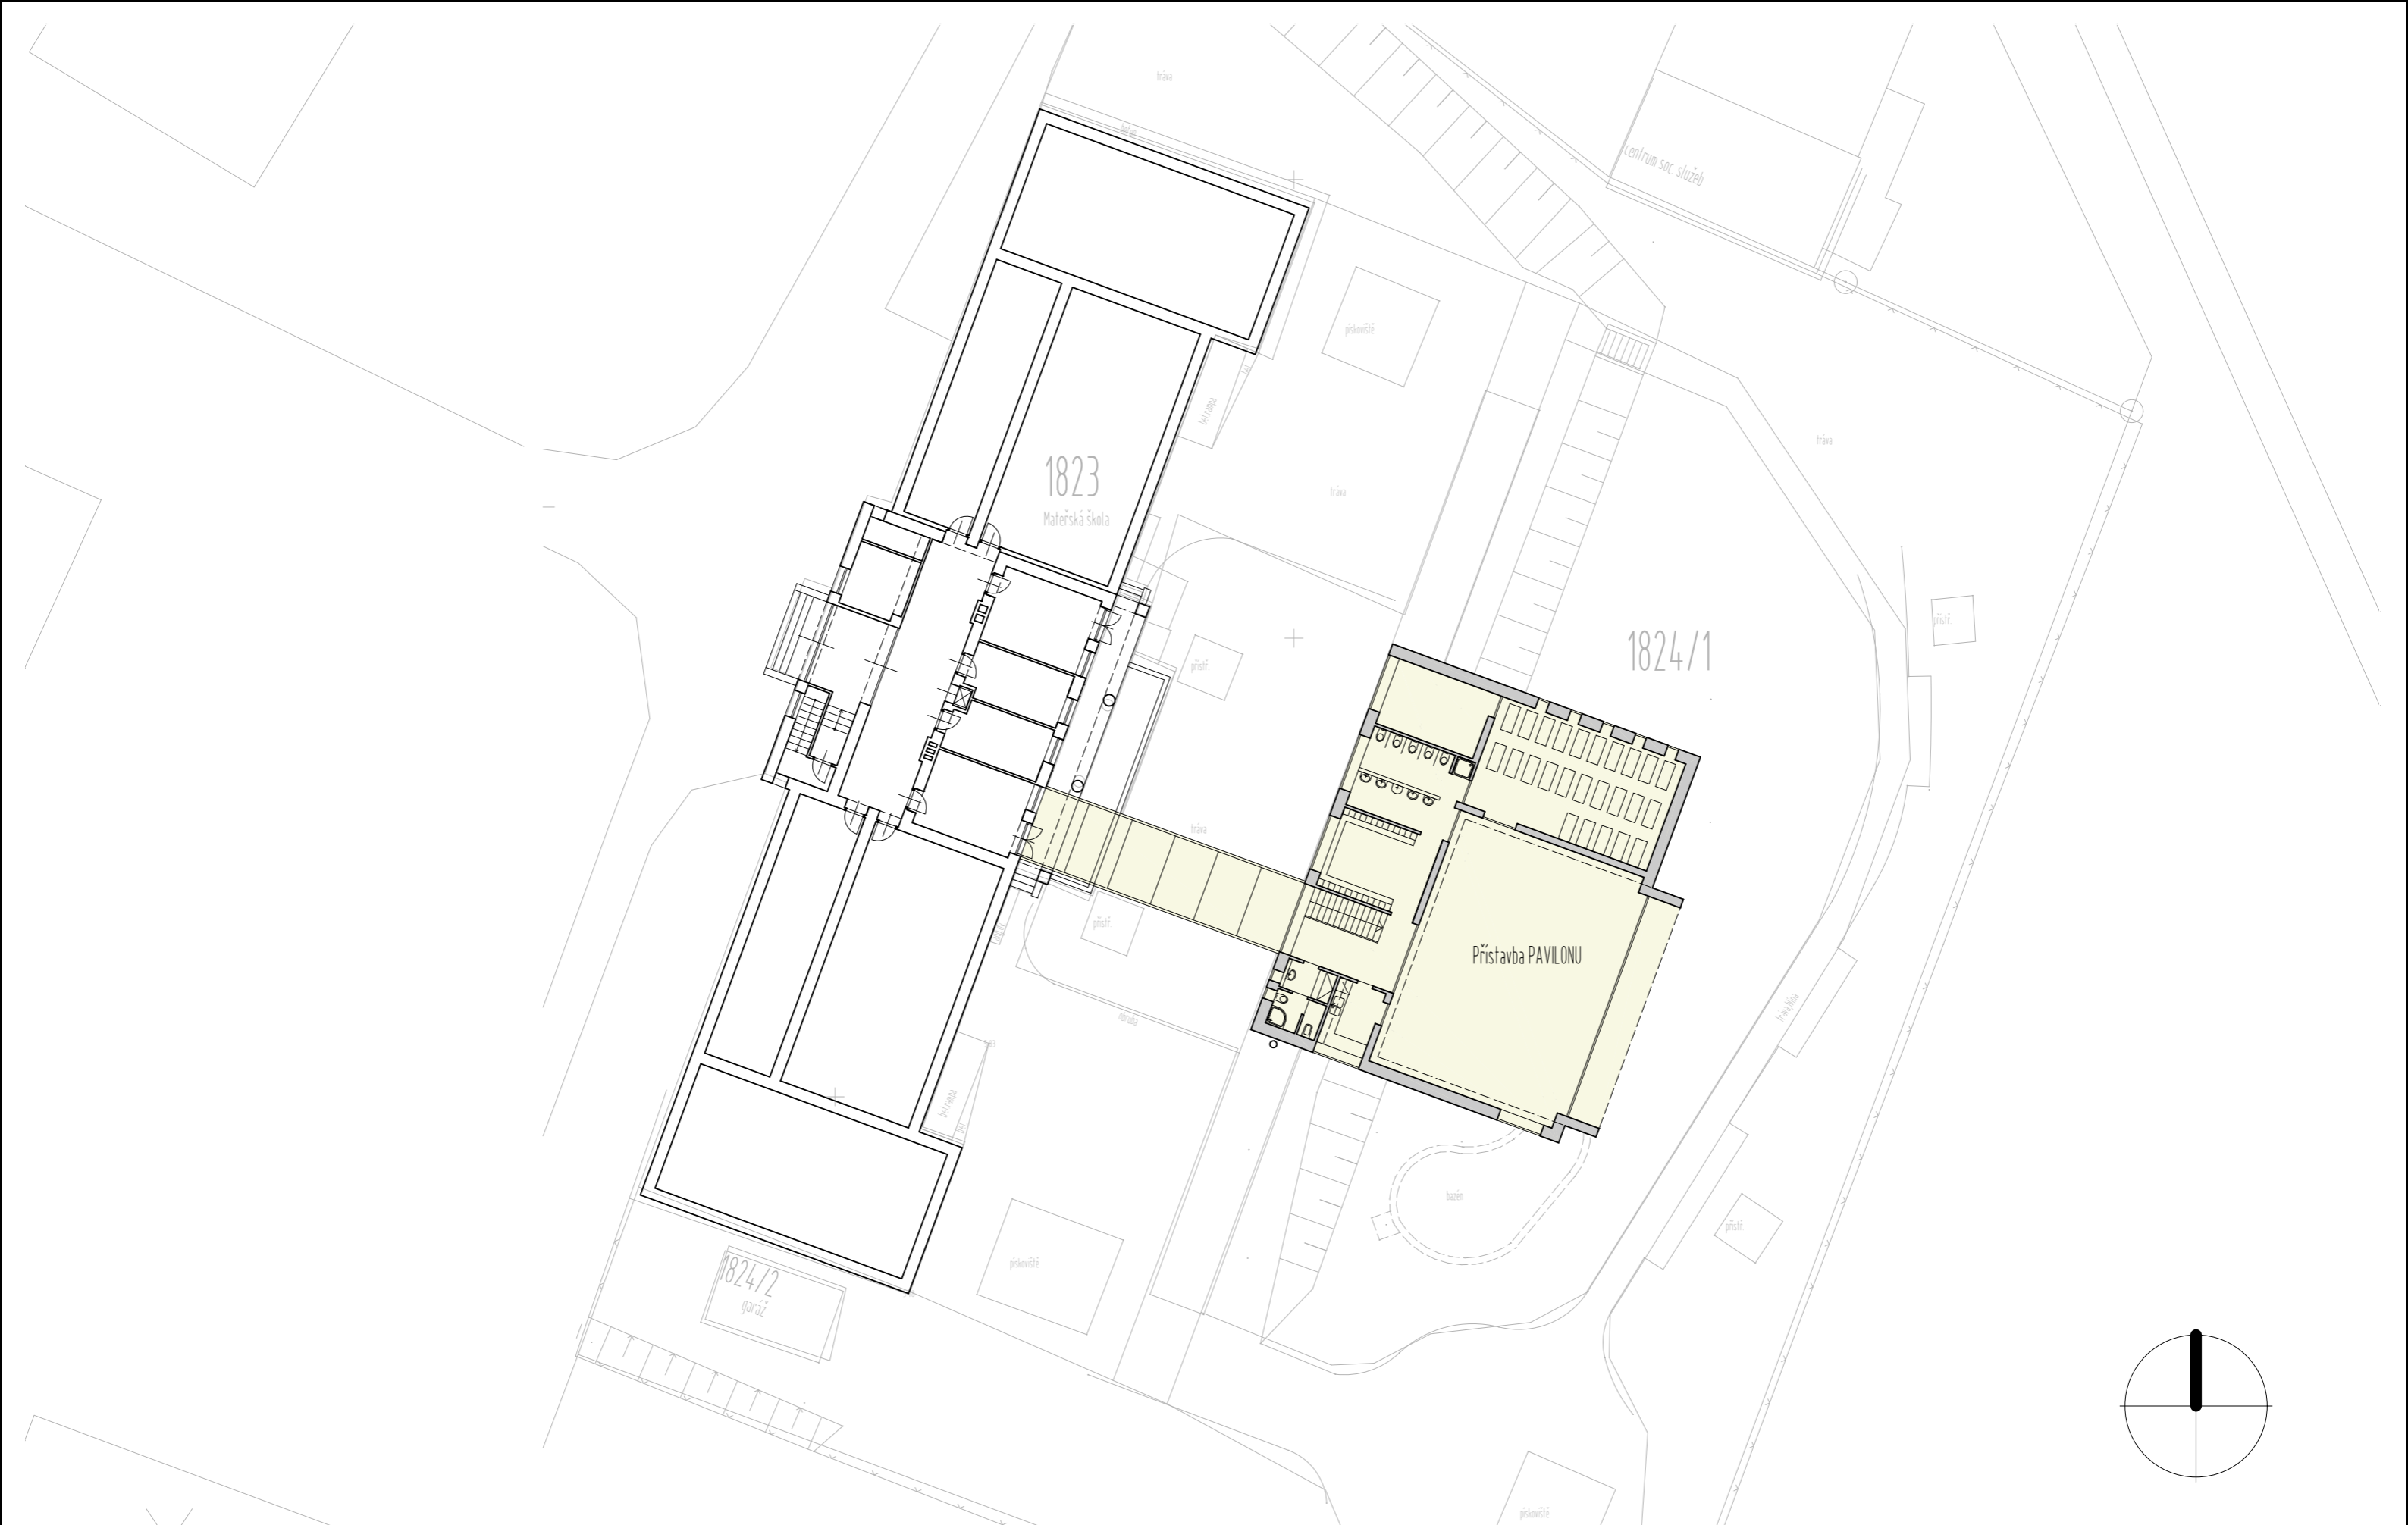

Mateřská škola Kuřim Zborovská
pracoviště č.2
Jungmannova 885, 664 34 Kuřim
e-mail mszborovska@post.cz

www.mskurim.cz

TIPRO projekt, s.r.o.
projekty pozemních staveb
Kociánka 8/10, 612 00 Brno
e-mail info@tiproprojekt.cz

www.tiproprojekt.cz

MŠ JUNGMANNOVA, KUŘIM

Přístavba pavilonu pro 25 dětí

název akce

VÝKRESOVÁ ČÁST

Situace, M 1:250

obsah