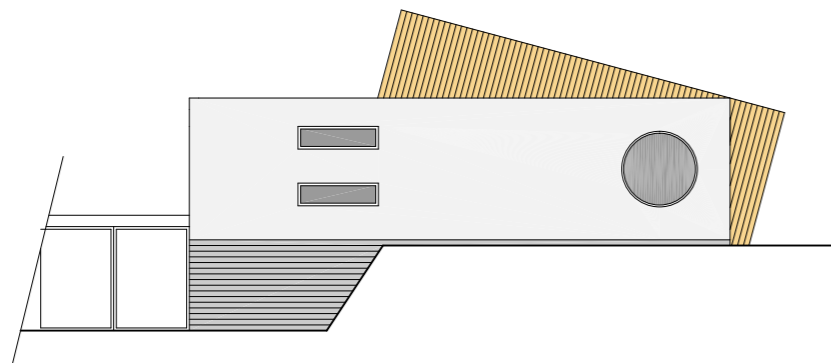

www.tiproprojekt.cz

MŠ JUNGMANNOVA, KUŘIM

Přístavba pavilonu pro 25 dětí

název akce

VÝKRESOVÁ ČÁST

Půdorys 1.NP, M 1:200

obsah

PODÉLNÝ ŘEZ